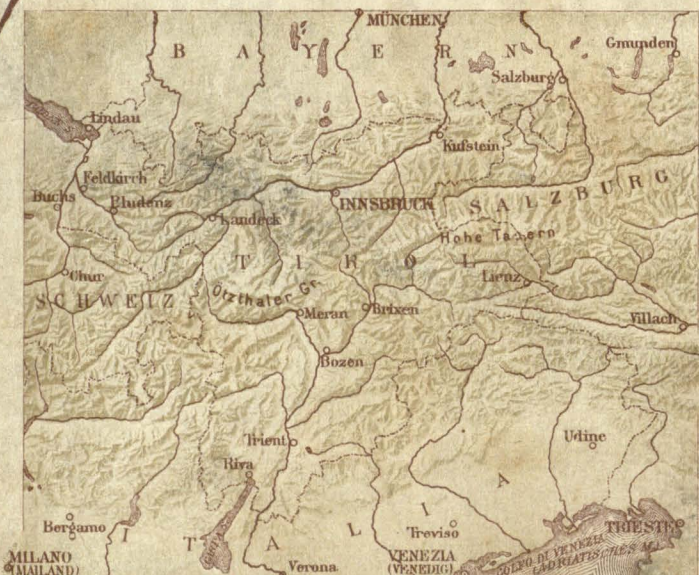

R. LEUZINGER ·  
 TOURIST MAP OF TIROL  
 —————  
 TOURISTENKARTE  
 von  
**TIROL**

Maßstab: 1: 500.000.

**GEOGRAPH. KARTENVERLAG BERN**  
 BERN · ZÜRICH · LEIPZIG

PREIS:

auf Papier Kr. 2.40. M. 2. -  
 auf Leinwand Kr. 4.20. M. 3.50