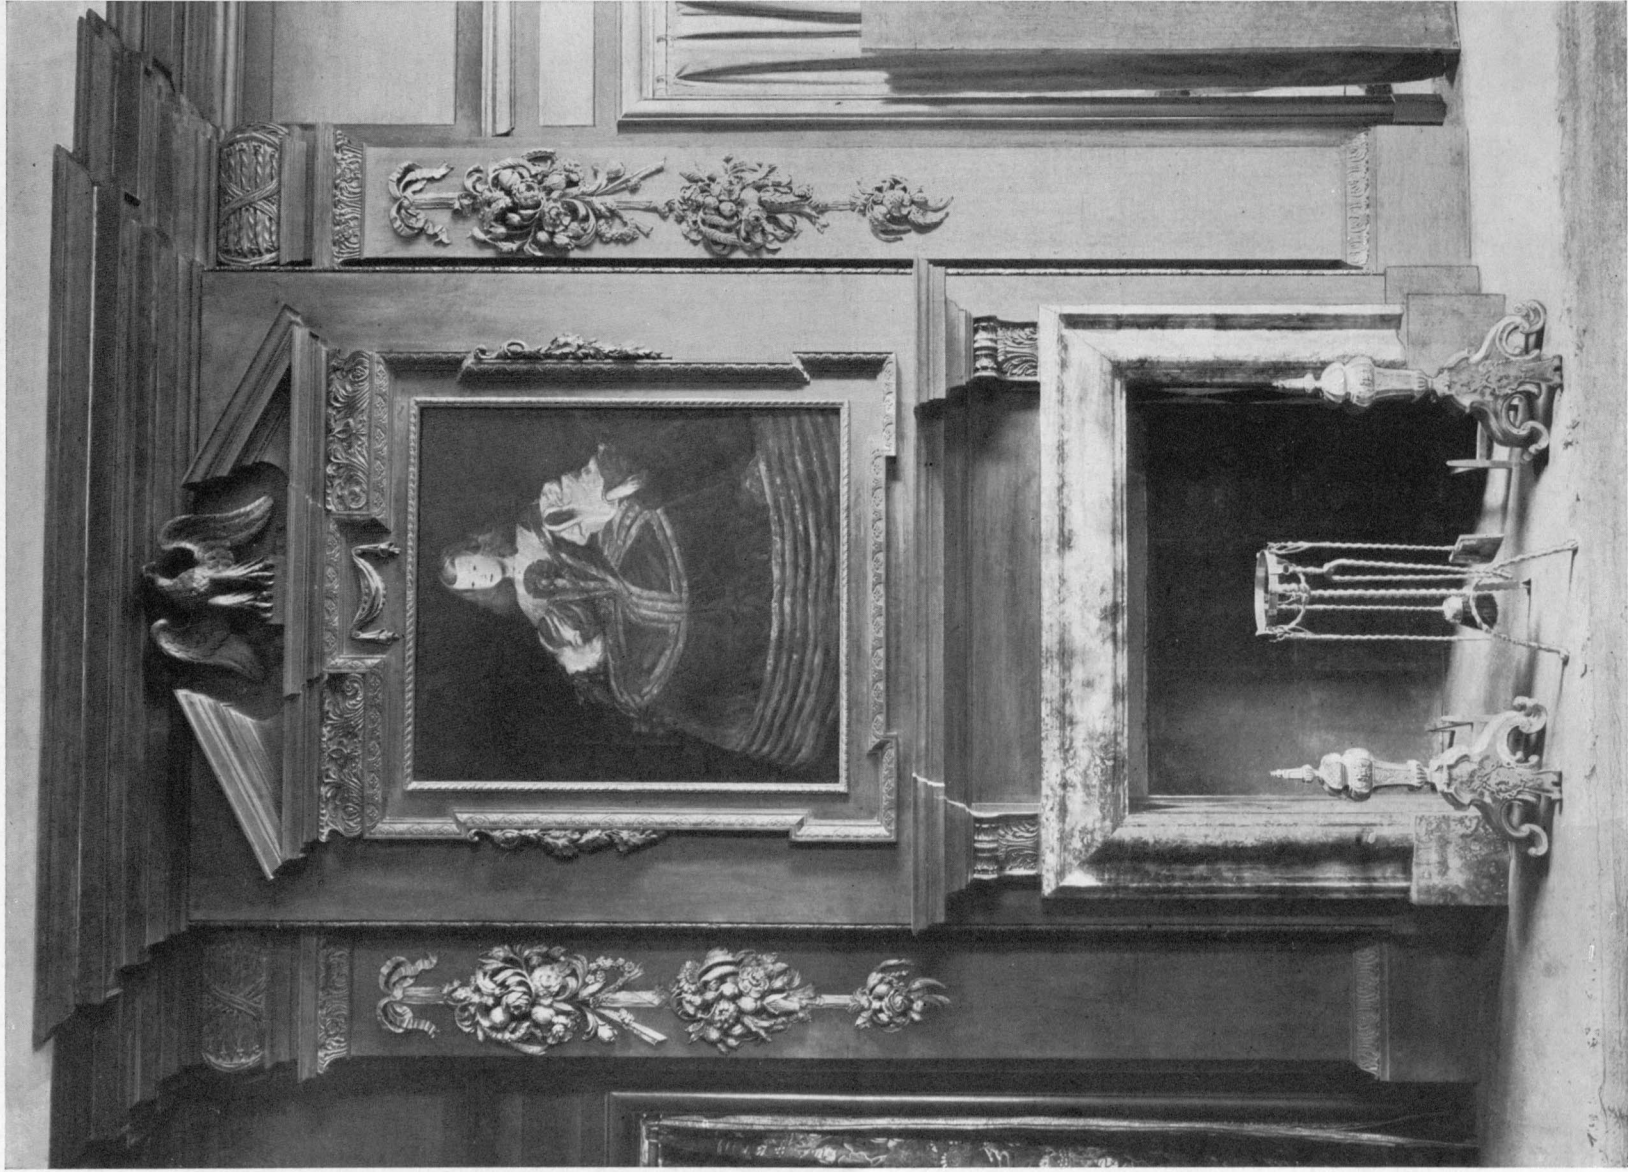

PORTOIS
& FLIX.

SALON LOUIS XVI. IN EINEM WIENER PALAIS.

PORTOIS
& FIX.

HERRENZIMMER IN EINER BRÜNNER VILLA. ENTW. U. AUSFÜHRUNG DER TAFLUNGEN, STUCKARBEITEN UND MÖBEL.

PORTOIS
& FIX.

SPEISEZIMMER IM EMPIRESTIL. RAUMAUSBILDUNG UND MÖBEL NACH EIGENEN ENTWÜRFEN.

Porrois
& Fix.

SCHLAFZIMMERPARTIE IN EINEM WIENER HAUSE.

PORLOIS
& FIX.

KAMINPARTIE EINER HALLE. HOLZ UND BILDHAUERARBEIT NACH EIGENEN ENTWÜRFEN.

NO. 1000
KREIBER
KREIBER

20,-

int.

▽ ATELIER ▽
KUNSTLERBUND
▽