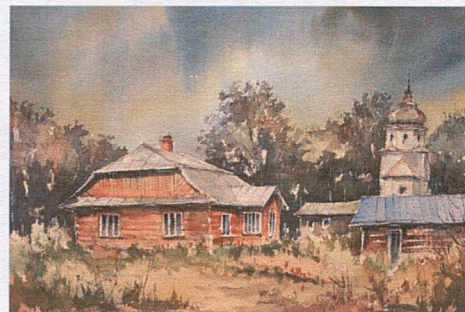

Kazimierz Kraczoń
W Płazowie