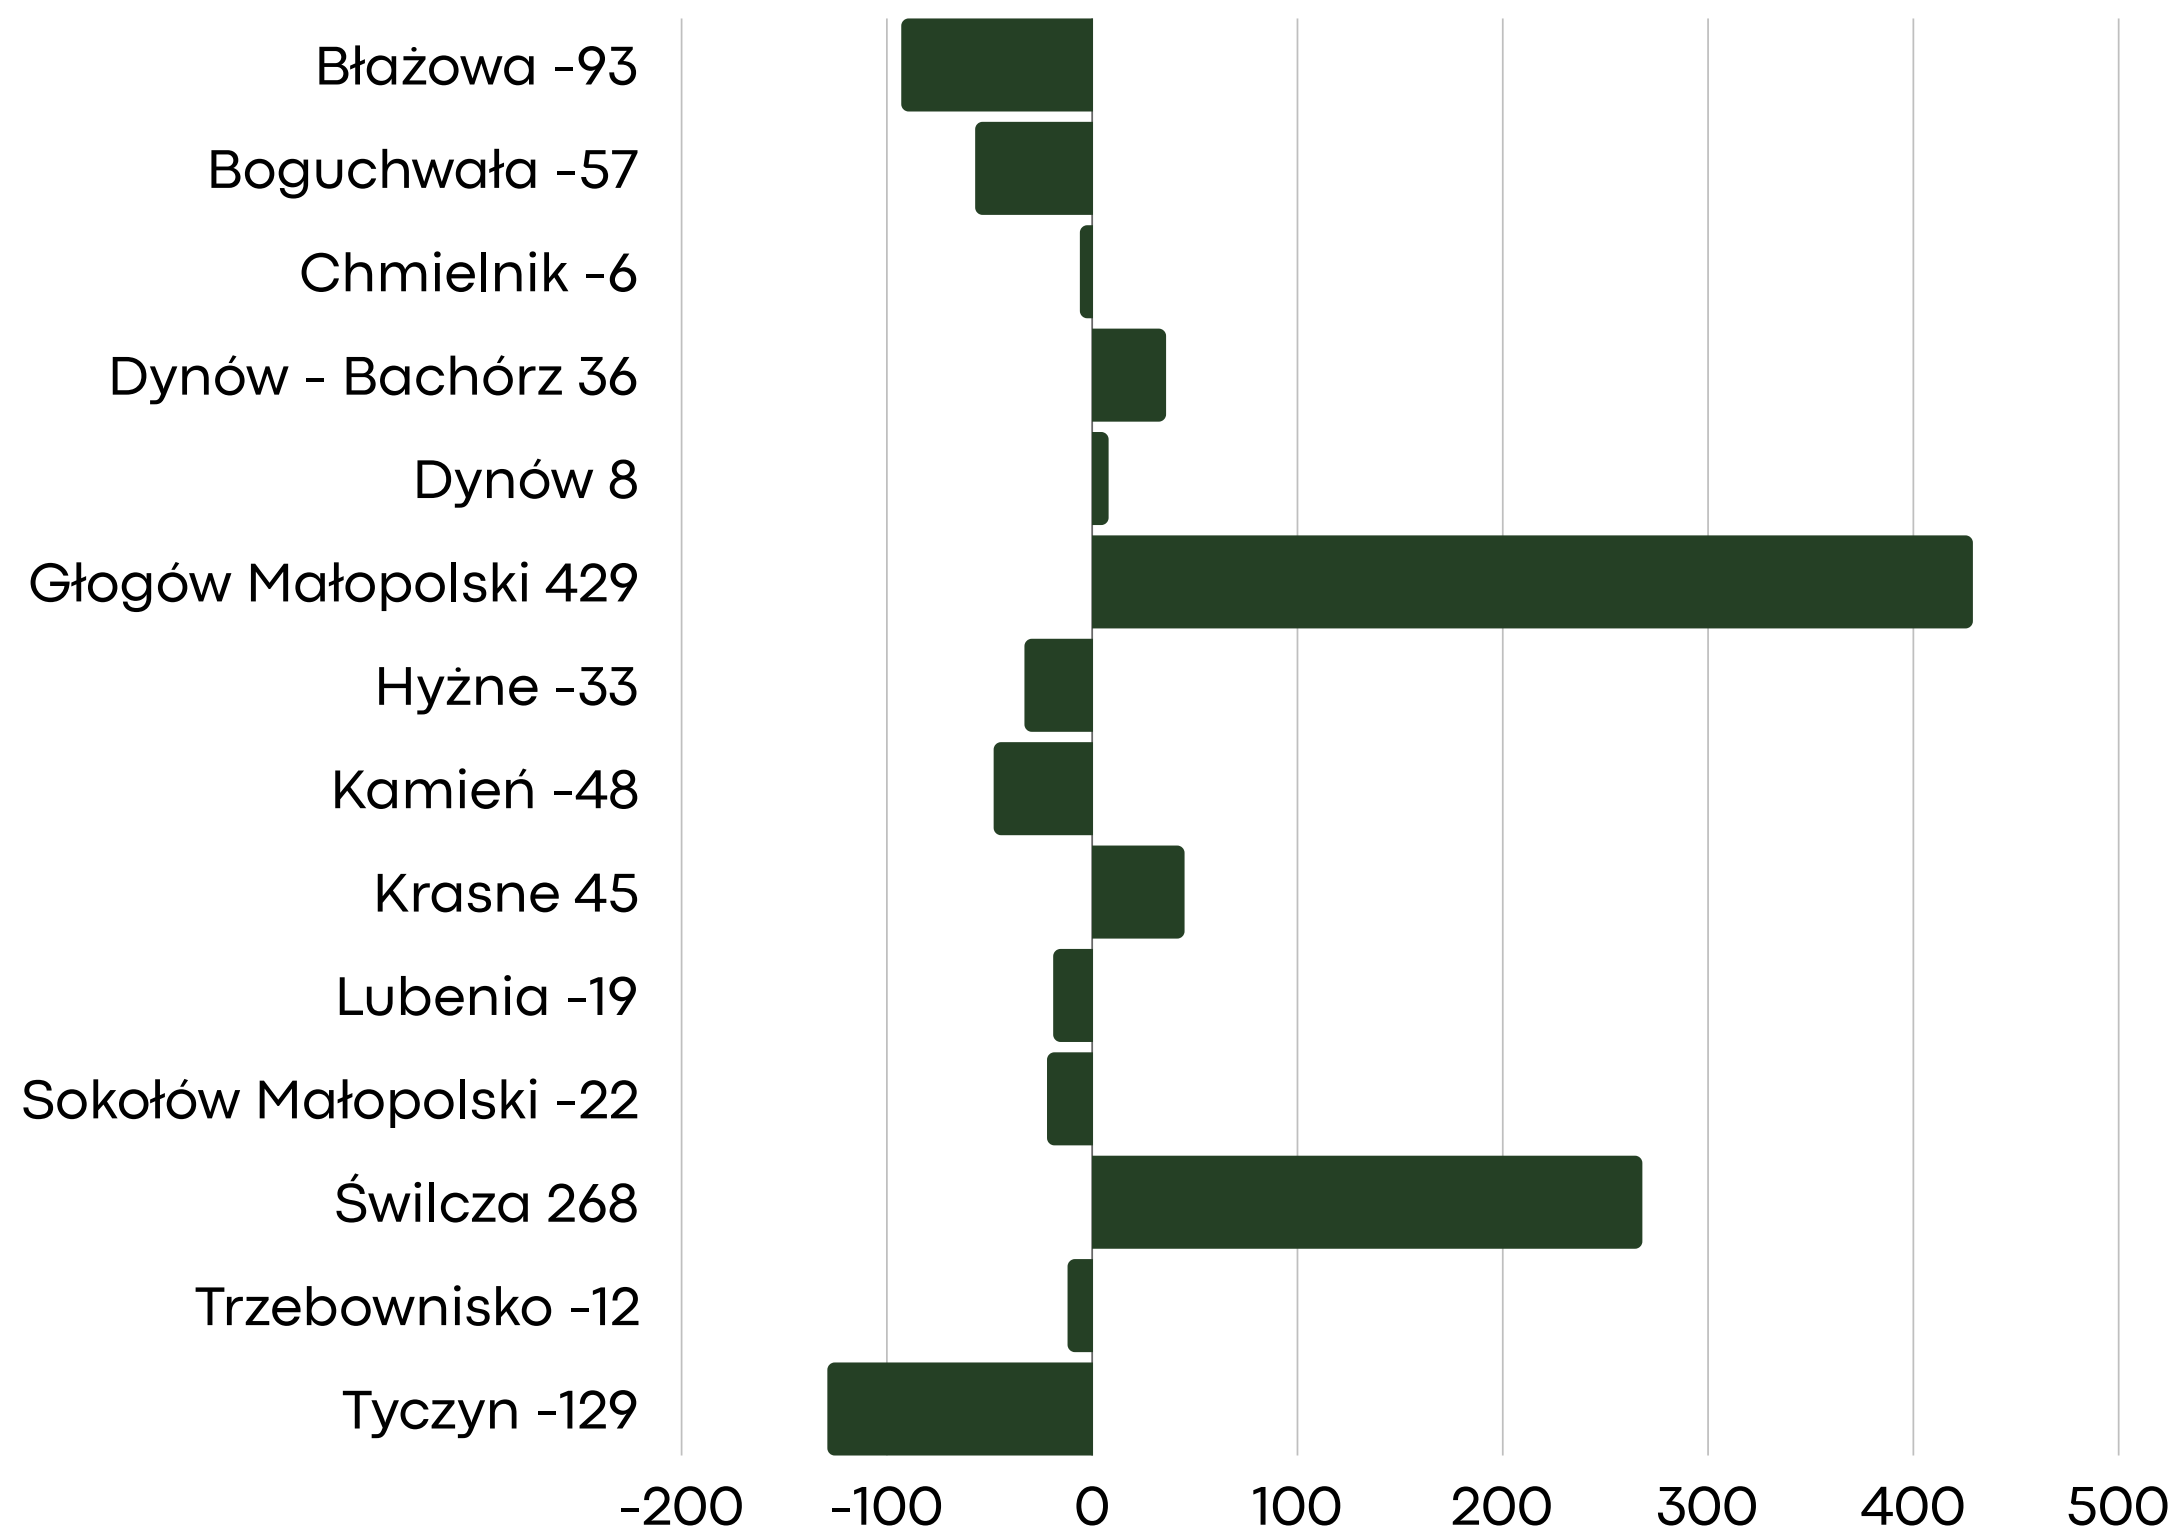

WZROST / SPADEK LICZBY CZYTELNIKÓW

WZROST LICZBY CZYTELNIKÓW

TOP 10 PODKARPACIE

1. Łańcut	1704
2. Mielec	1218
3. Stalowa Wola	555
4. Radomyśl Wielki	499
5. Głogów Małopolski	429
6. Dębica	380
7. Rudnik n/Sanem	346
8. Nowa Sarzyna	335
9. Krosno	301
10. Świlcza	268