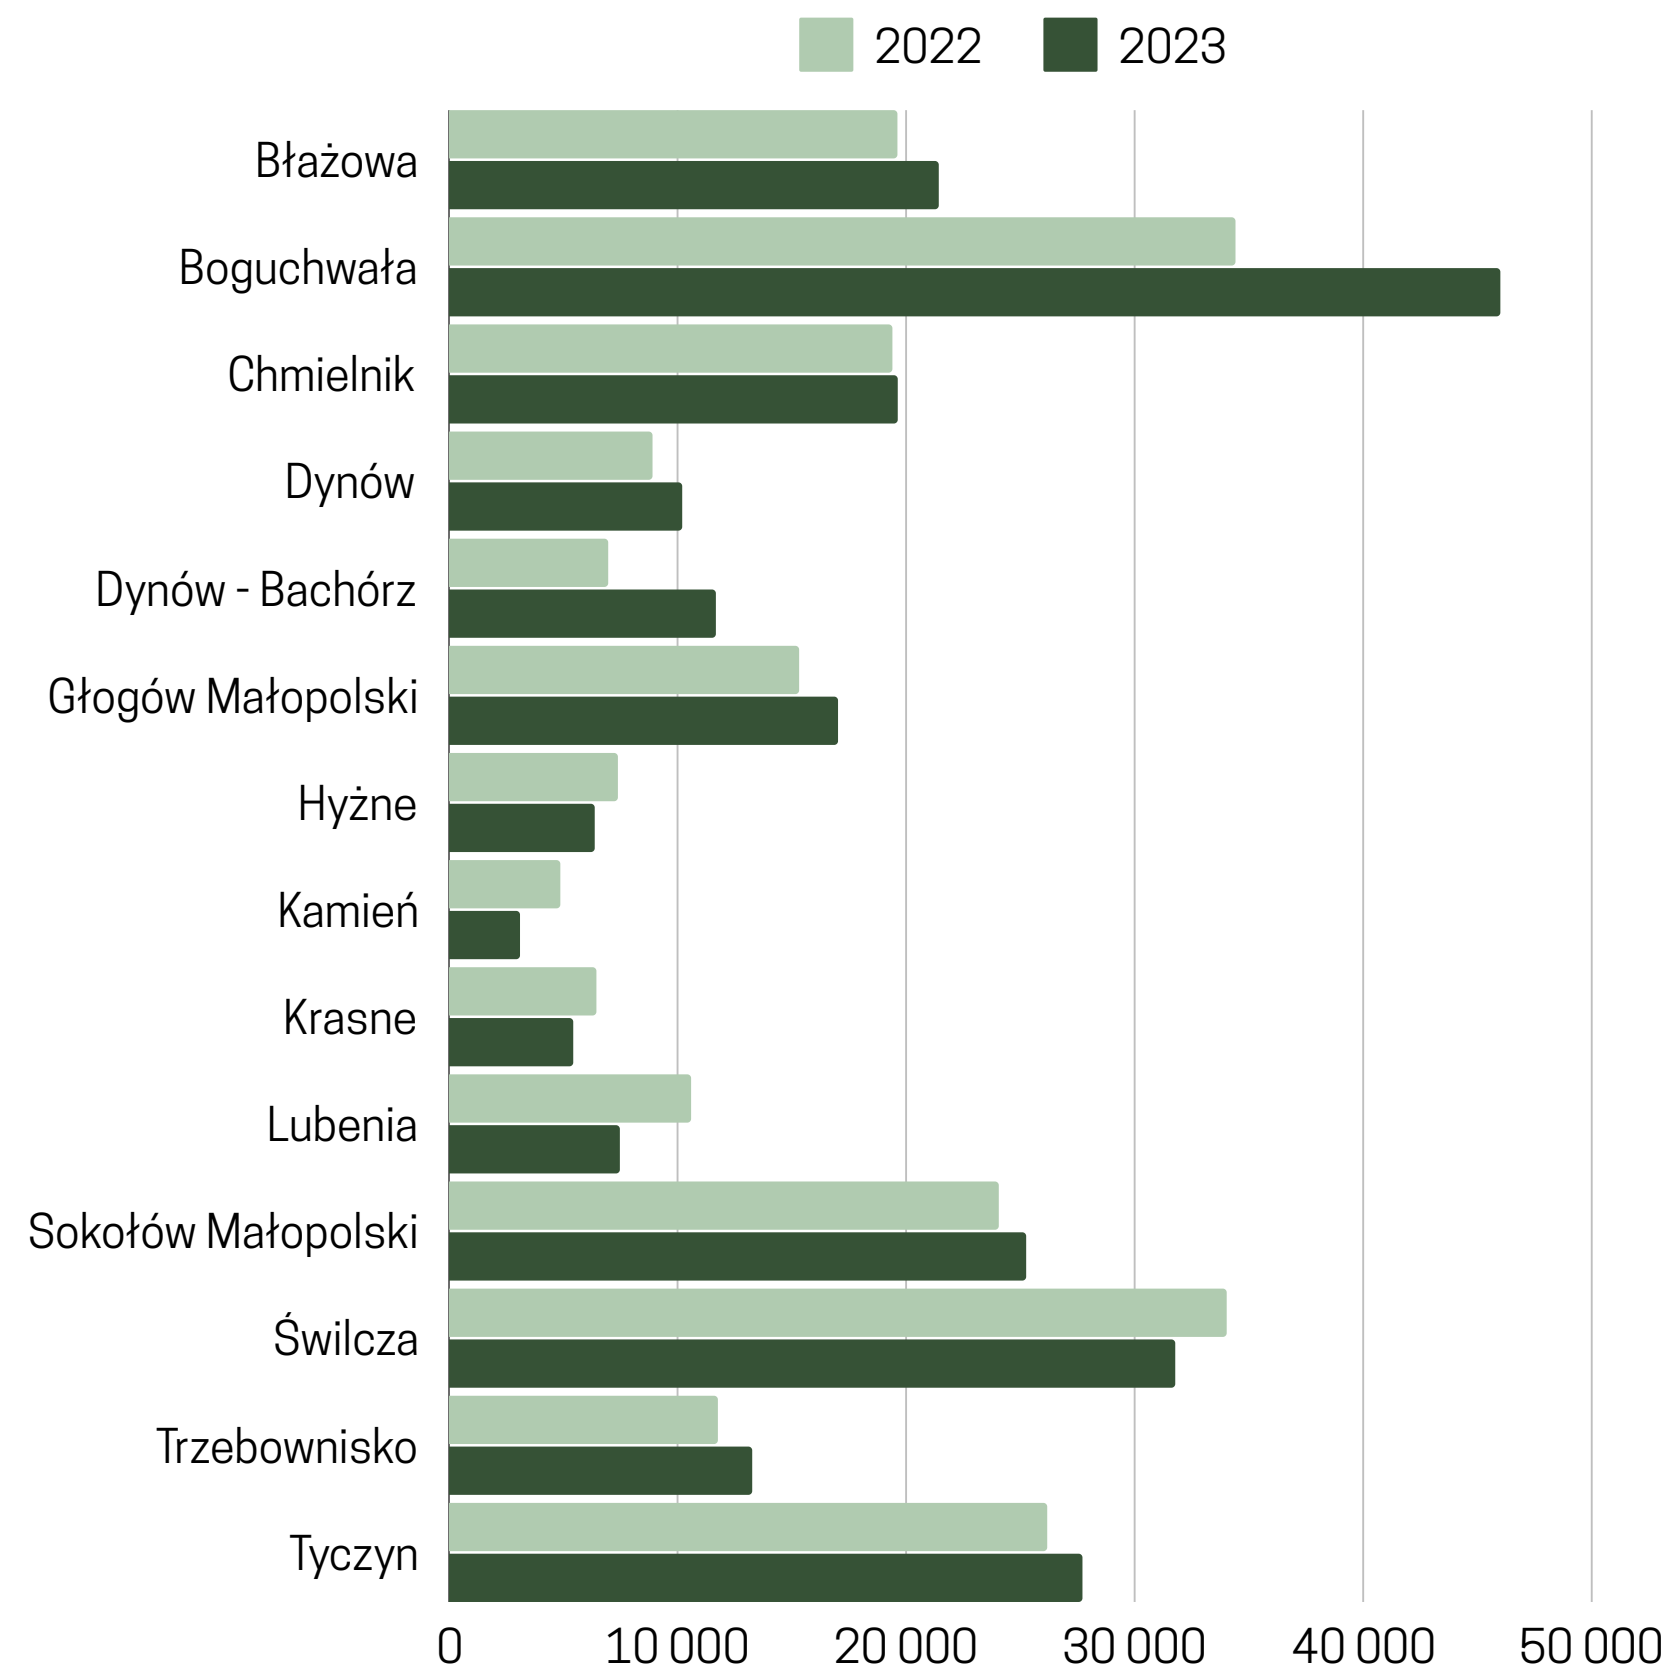

LICZBA ODWIEDZIN W BIBLIOTECE

	2 022	2023
Błażowa	19 621	21 430
Boguchwała	34 413	46 002
Chmielnik	19 401	19 635
Dynów	8 905	10 204
Dynów - Bachórz	6 966	11 677
Głogów Małopolski	15 320	17 022
Hyżne	7 390	6 376
Kamień	4 871	3 107
Krasne	6 450	5 436
Lubenia	10 593	7 476
Sokołów Małopolski	24 056	25 254
Świlcza	34 028	31 777
Trzebownisko	11 765	13 267
Tyczyn	26 175	27 717